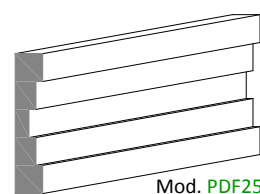

Profili Decorativi per Finestre

Questo profilo è impiegato per valorizzare il contorno della finestra dandogli un tocco di classe ed eleganza. Viene applicato come tutti gli altri profili Decormat e le sagome variano da quelle pubblicate qui di seguito, a quelle con misure e disegni personalizzati dal committente. Questi profili possono essere applicati in strutture moderne o rustiche.

Mod. PDF17

Mod. PDF18

Mod. PDF19

Mod. PDF20

Mod. PDF21

Mod. PDF22

Mod. PDF23

Mod. PDF24