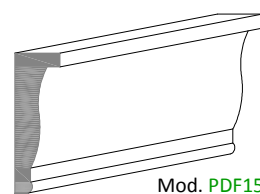

Profili Decorativi per Finestre

Questo profilo è impiegato per valorizzare il contorno della finestra dandogli un tocco di classe ed eleganza. Viene applicato come tutti gli altri profili Decormat e le sagome variano da quelle pubblicate qui di seguito, a quelle con misure e disegni personalizzati dal committente. Questi profili possono essere applicati in strutture moderne o rustiche.

Mod. PDF10