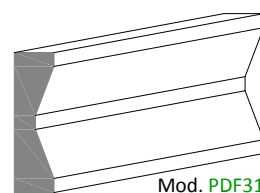

Mod. PDF26

Mod. PDF30

Mod. PDF31