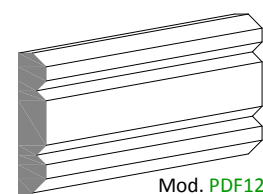

Profili Decorativi per Finestre

Questo profilo è impiegato per valorizzare il contorno della finestra dandogli un tocco di classe ed eleganza. Viene applicato come tutti gli altri profili Decormat e le sagome variano da quelle pubblicate qui di seguito, a quelle con misure e disegni personalizzati dal committente. Questi profili possono essere applicati in strutture moderne o rustiche.

Mod. PDF07