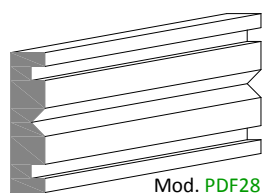

Mod. PDF23

Mod. PDF27

Mod. PDF28