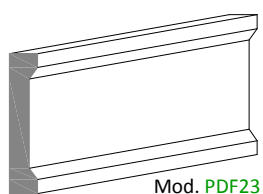

Profili Decorativi per Finestre

Questo profilo è impiegato per valorizzare il contorno della finestra dandogli un tocco di classe ed eleganza. Viene applicato come tutti gli altri profili Decormat e le sagome variano da quelle pubblicate qui di seguito, a quelle con misure e disegni personalizzati dal committente. Questi profili possono essere applicati in strutture moderne o rustiche.

Mod. PDF18