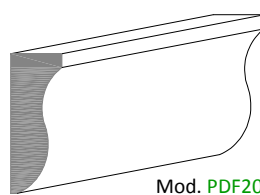

Profili Decorativi per Finestre

Questo profilo è impiegato per valorizzare il contorno della finestra dandogli un tocco di classe ed eleganza. Viene applicato come tutti gli altri profili Decormat e le sagome variano da quelle pubblicate qui di seguito, a quelle con misure e disegni personalizzati dal committente. Questi profili possono essere applicati in strutture moderne o rustiche.

Mod. PDF15