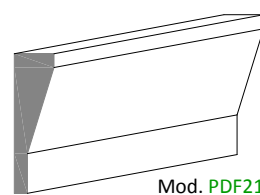

Profili Decorativi per Finestre

Questo profilo è impiegato per valorizzare il contorno della finestra dandogli un tocco di classe ed eleganza. Viene applicato come tutti gli altri profili Decormat e le sagome variano da quelle pubblicate qui di seguito, a quelle con misure e disegni personalizzati dal committente. Questi profili possono essere applicati in strutture moderne o rustiche.

Mod. PDF17

Mod. PDF18

Mod. PDF19

Mod. PDF20

Mod. PDF21

Mod. PDF22

Mod. PDF23

Mod. PDF24