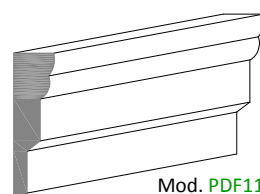

Profili Decorativi per Finestre

Questo profilo è impiegato per valorizzare il contorno della finestra dandogli un tocco di classe ed eleganza. Viene applicato come tutti gli altri profili Decormat e le sagome variano da quelle pubblicate qui di seguito, a quelle con misure e disegni personalizzati dal committente. Questi profili possono essere applicati in strutture moderne o rustiche.

Mod. PDF06