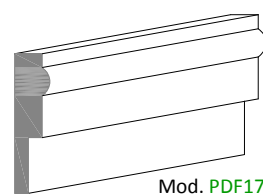

Profili Decorativi per Finestre

Questo profilo è impiegato per valorizzare il contorno della finestra dandogli un tocco di classe ed eleganza. Viene applicato come tutti gli altri profili Decormat e le sagome variano da quelle pubblicate qui di seguito, a quelle con misure e disegni personalizzati dal committente. Questi profili possono essere applicati in strutture moderne o rustiche.

Mod. PDF12