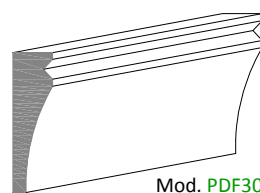

Profili Decorativi per Finestre

Questo profilo è impiegato per valorizzare il contorno della finestra dandogli un tocco di classe ed eleganza. Viene applicato come tutti gli altri profili Decormat e le sagome variano da quelle pubblicate qui di seguito, a quelle con misure e disegni personalizzati dal committente. Questi profili possono essere applicati in strutture moderne o rustiche.

Mod. PDF25

Mod. PDF26

Mod. PDF27

Mod. PDF28

Mod. PDF29

Mod. PDF30

Mod. PDF31