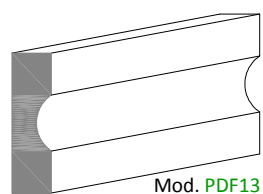

Profili Decorativi per Finestre

Questo profilo è impiegato per valorizzare il contorno della finestra dandogli un tocco di classe ed eleganza. Viene applicato come tutti gli altri profili Decormat e le sagome variano da quelle pubblicate qui di seguito, a quelle con misure e disegni personalizzati dal committente. Questi profili possono essere applicati in strutture moderne o rustiche.

Mod. PDF09

Mod. PDF10

Mod. PDF11

Mod. PDF12

Mod. PDF13

Mod. PDF14

Mod. PDF15

Mod. PDF16