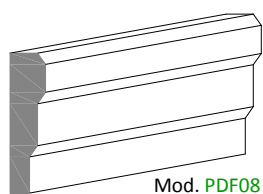

Profili Decorativi per Finestre

Questo profilo è impiegato per valorizzare il contorno della finestra dandogli un tocco di classe ed eleganza. Viene applicato come tutti gli altri profili Decormat e le sagome variano da quelle pubblicate qui di seguito, a quelle con misure e disegni personalizzati dal committente. Questi profili possono essere applicati in strutture moderne o rustiche.

Mod. PDF01

Mod. PDF02

Mod. PDF03

Mod. PDF04

Mod. PDF05

Mod. PDF06

Mod. PDF07

Mod. PDF08