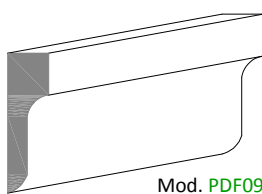

Profili Decorativi per Finestre

Questo profilo è impiegato per valorizzare il contorno della finestra dandogli un tocco di classe ed eleganza. Viene applicato come tutti gli altri profili Decormat e le sagome variano da quelle pubblicate qui di seguito, a quelle con misure e disegni personalizzati dal committente. Questi profili possono essere applicati in strutture moderne o rustiche.

Mod. PDF01

Mod. PDF02

Mod. PDF03

Mod. PDF04

Mod. PDF05

Mod. PDF06

Mod. PDF07

Mod. PDF08