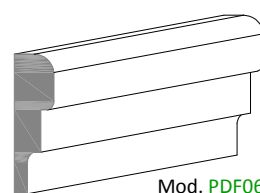

Profili Decorativi per Finestre

Questo profilo è impiegato per valorizzare il contorno della finestra dandogli un tocco di classe ed eleganza. Viene applicato come tutti gli altri profili Decormat e le sagome variano da quelle pubblicate qui di seguito, a quelle con misure e disegni personalizzati dal committente. Questi profili possono essere applicati in strutture moderne o rustiche.

Mod. PDF01

Mod. PDF02

Mod. PDF03

Mod. PDF04

Mod. PDF05

Mod. PDF06

Mod. PDF07

Mod. PDF08