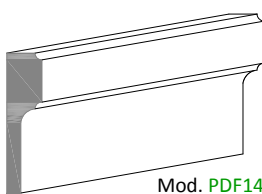

Profili Decorativi per Finestre

Questo profilo è impiegato per valorizzare il contorno della finestra dandogli un tocco di classe ed eleganza. Viene applicato come tutti gli altri profili Decormat e le sagome variano da quelle pubblicate qui di seguito, a quelle con misure e disegni personalizzati dal committente. Questi profili possono essere applicati in strutture moderne o rustiche.

Mod. PDF09